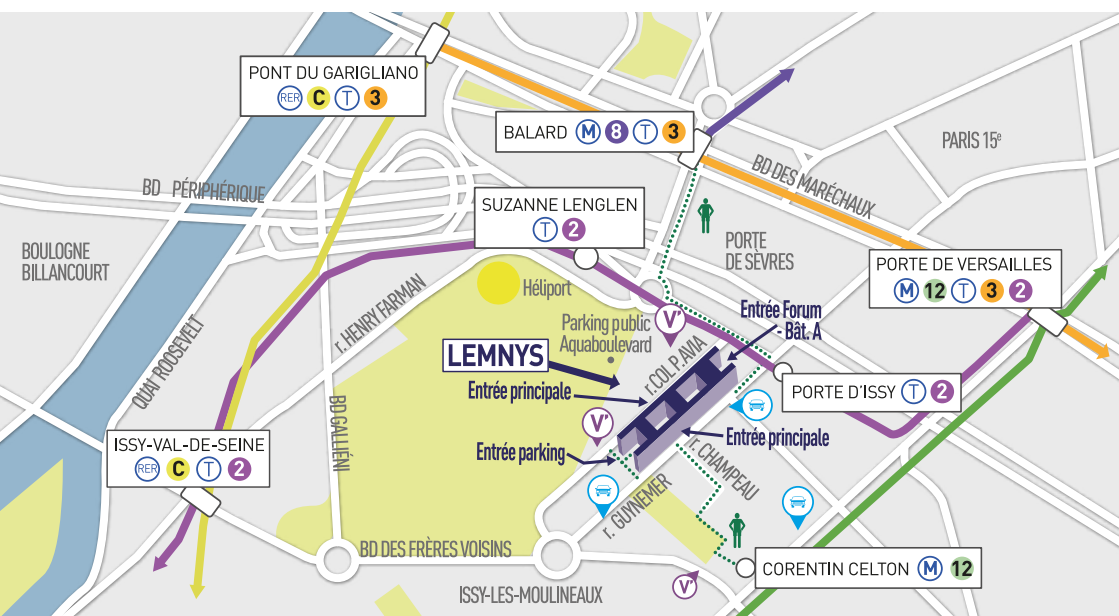

SIÈGE DU GROUPE LA POSTE

Immeuble Lemnys - Village La Poste
9 RUE DU COLONEL PIERRE AVIA - 75015 PARIS

L'accès au Forum se fait par le bâtiment A,
9 rue du Colonel Pierre Avia - 75015 Paris

L'accès aux 3 bâtiments se fait par l'une des 2 entrées principales
17 rue du Colonel Pierre Avia - 75015 Paris
20 rue Guynemer - 92130 Issy Les Moulineaux